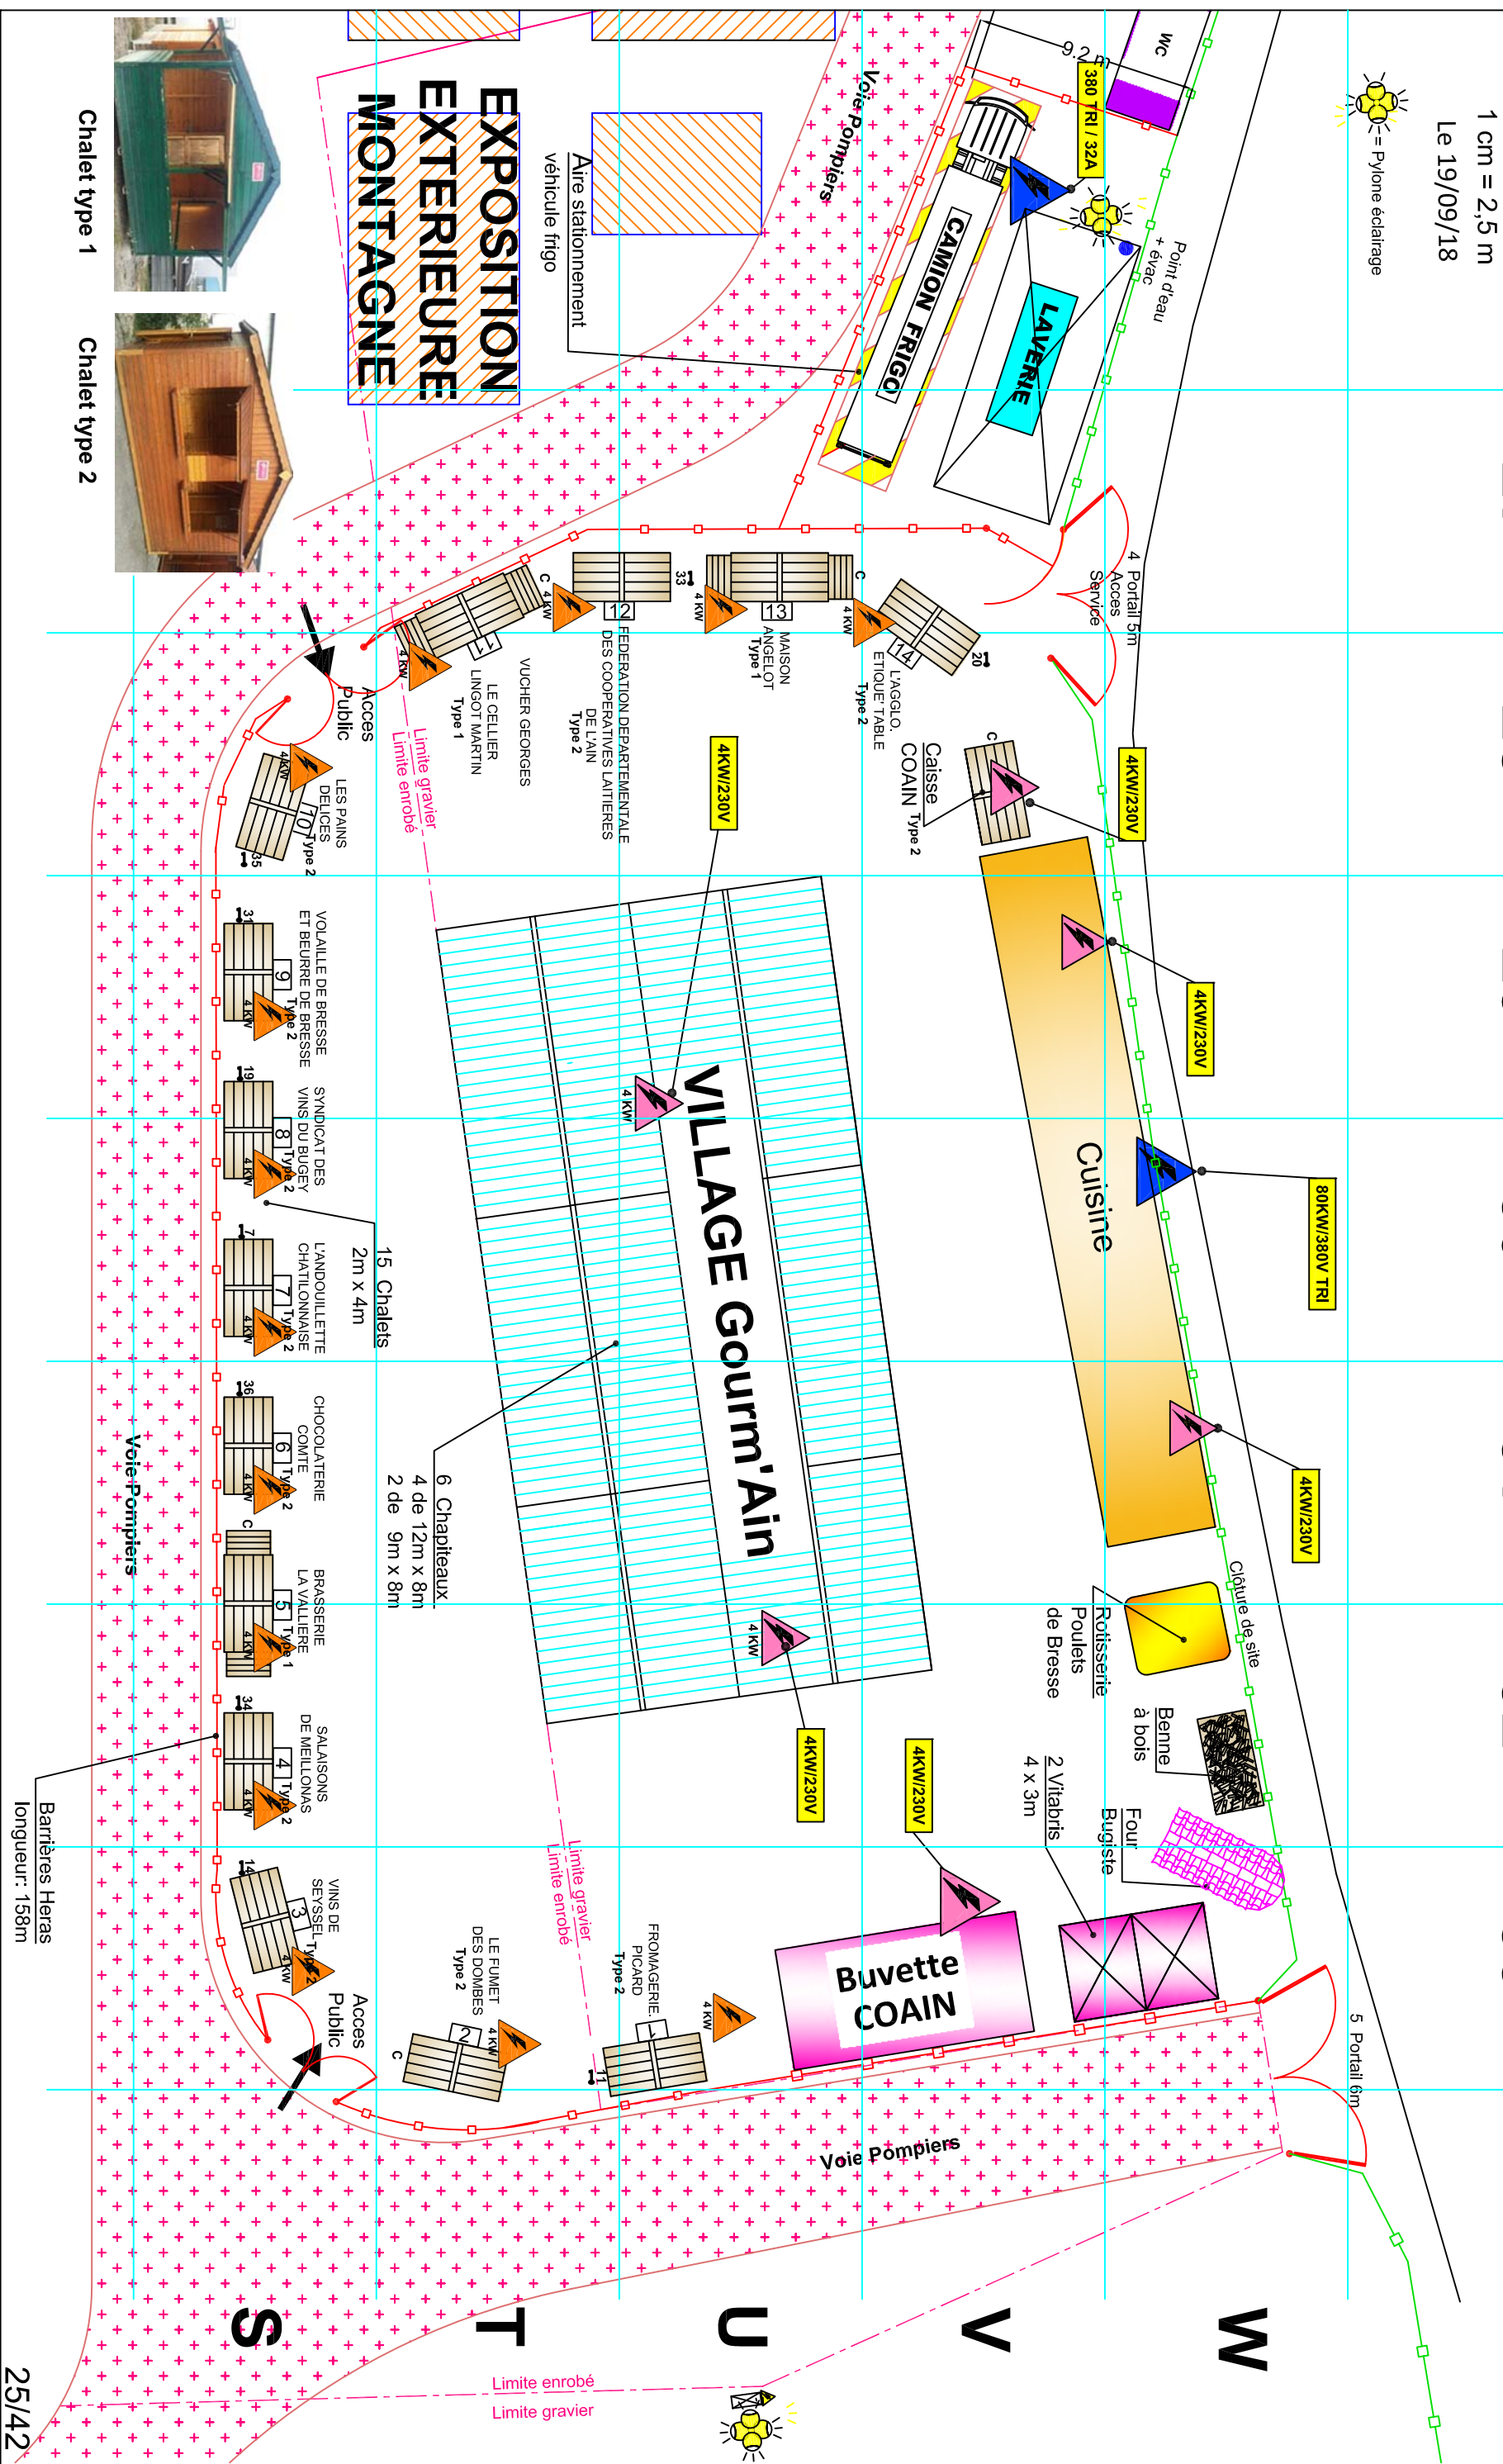

Ech: 1/250

1 cm = 2,5 m

Le 19/09/18

= Pylone éclairage

VILLAGE GOURM'Ain

27

28

29

30

31

32

33

EXPOSITION EXTERIEURE MONTAGNE

Chalet type 1

Chalet type 2